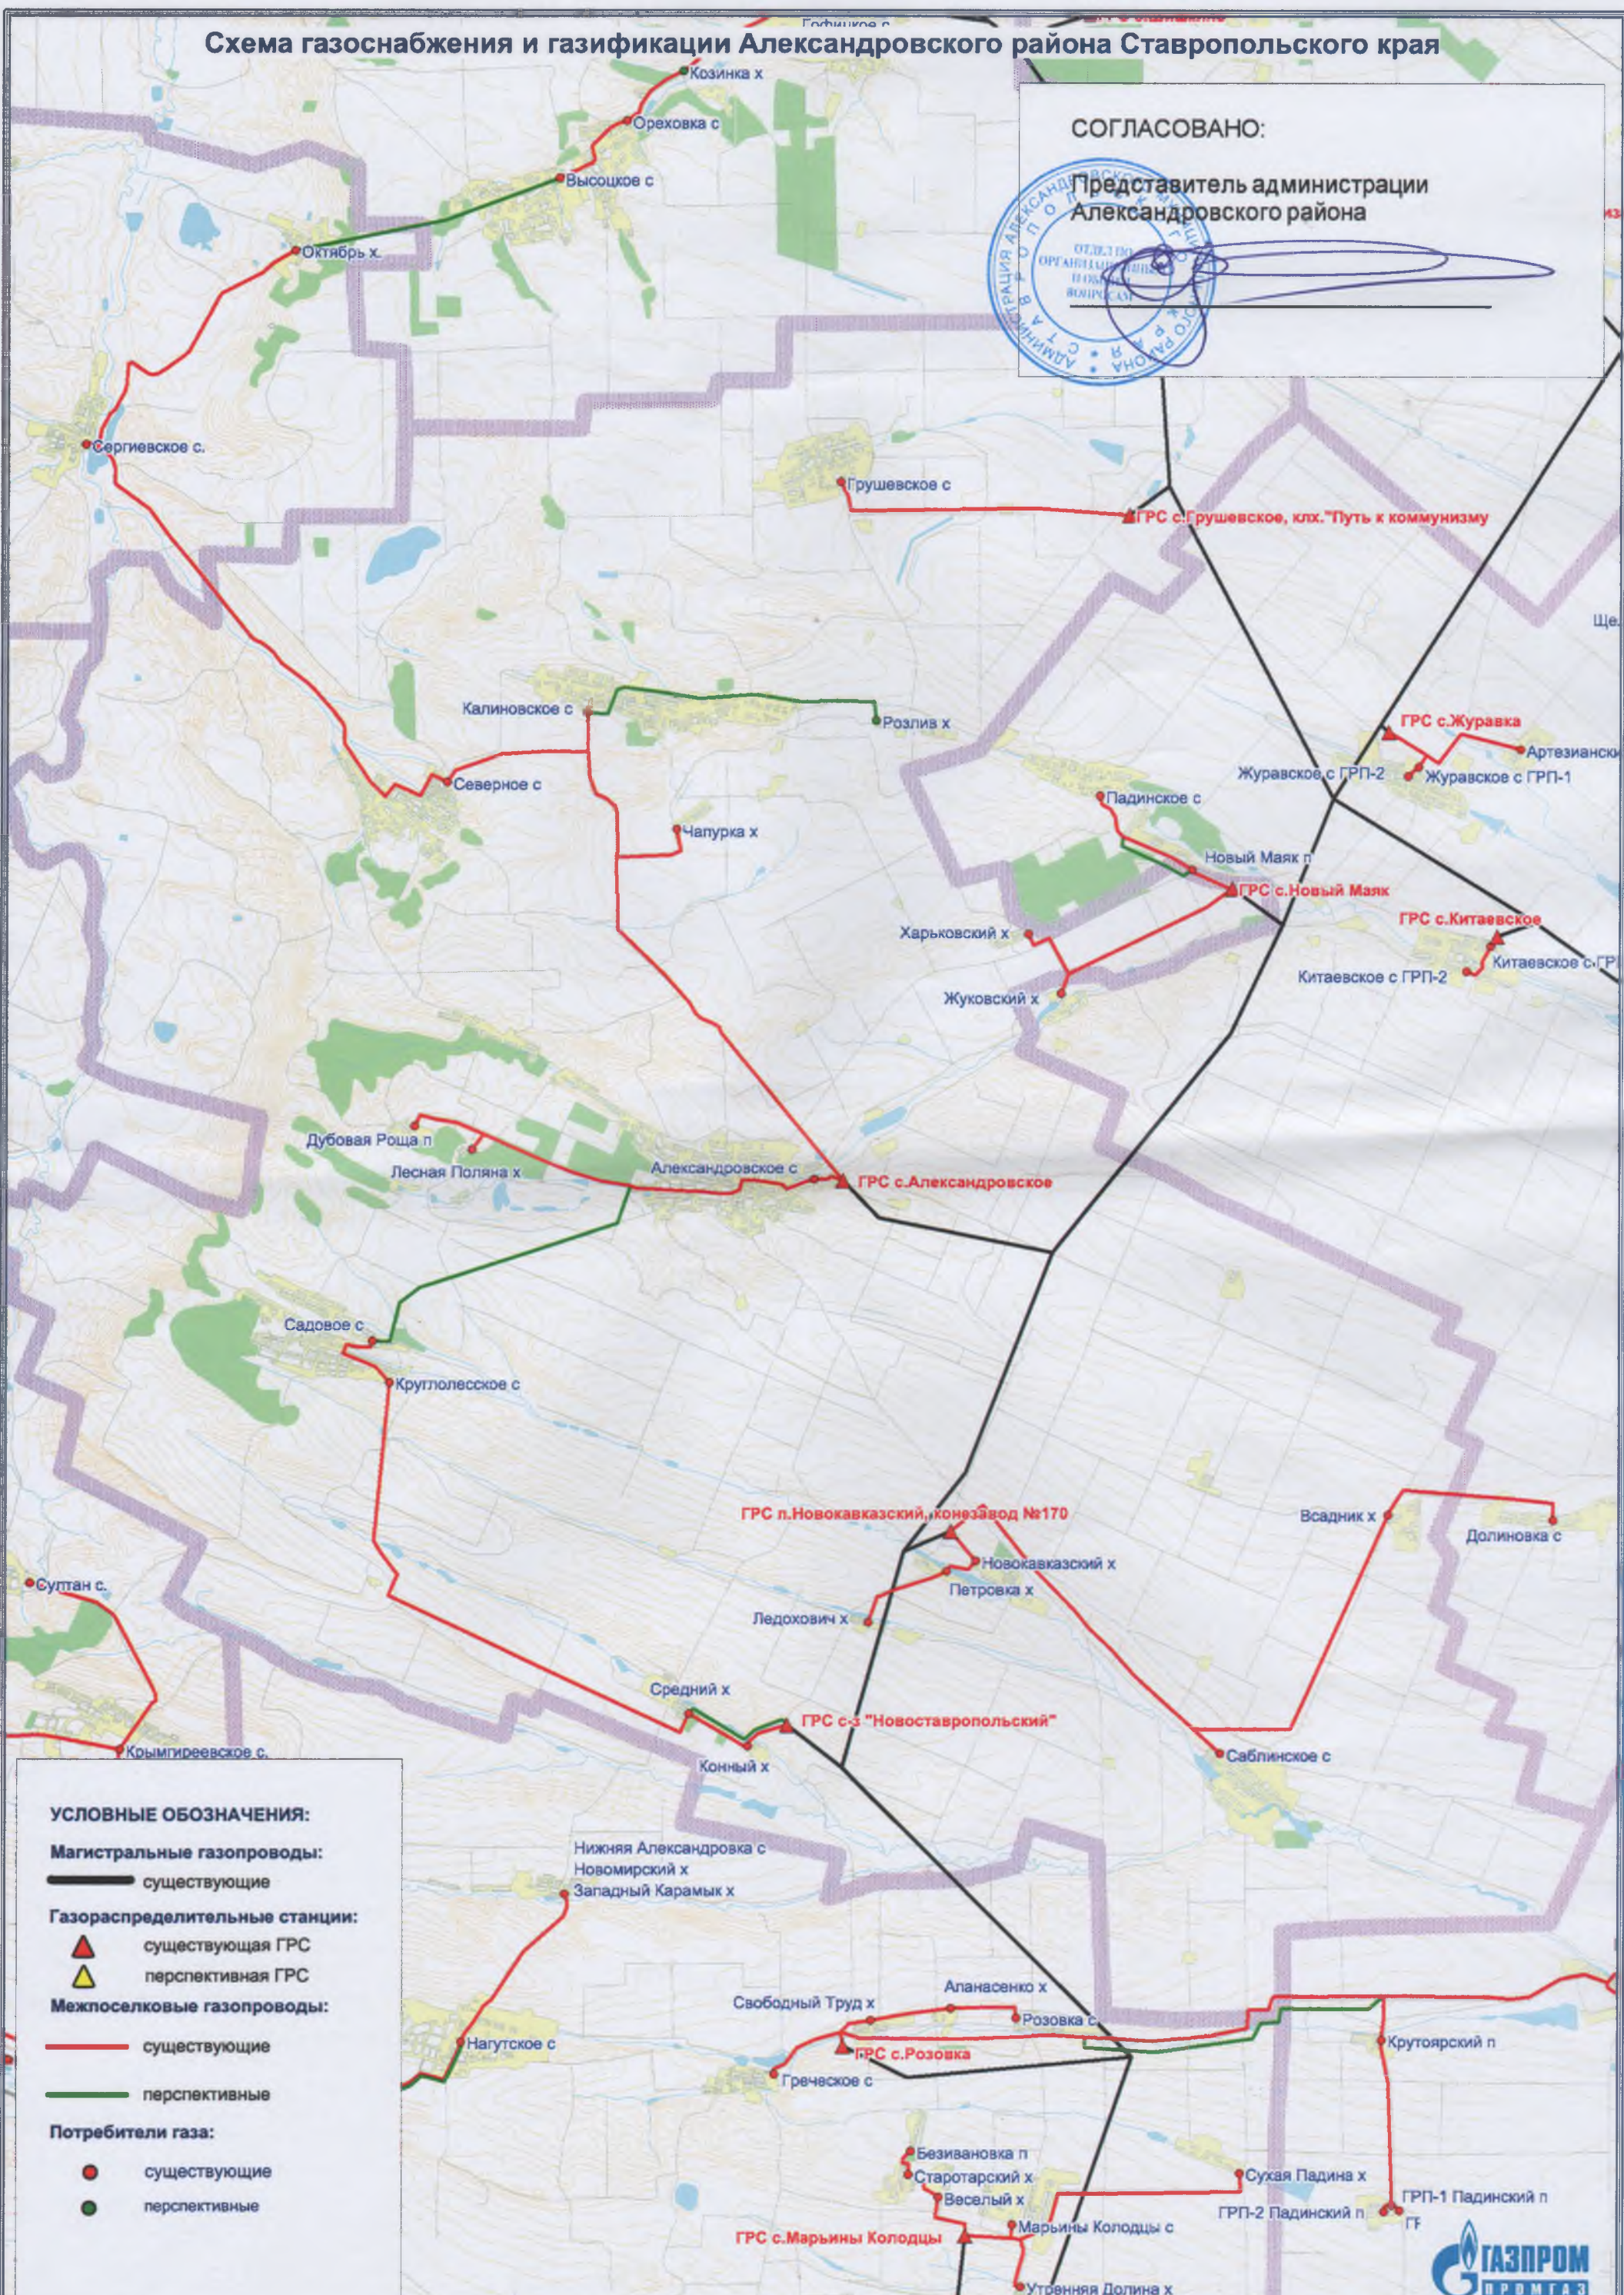

Схема газоснабжения и газификации Александровского района Ставропольского края

СОГЛАСОВАНО:

Представитель администрации
Александровского района

УСЛОВНЫЕ ОБОЗНАЧЕНИЯ:

Магистральные газопроводы:

— существующие

Газораспределительные станции:

▲ существующая ГРС

▲ перспективная ГРС

Межпоселковые газопроводы:

— существующие

— перспективные

Потребители газа:

● существующие